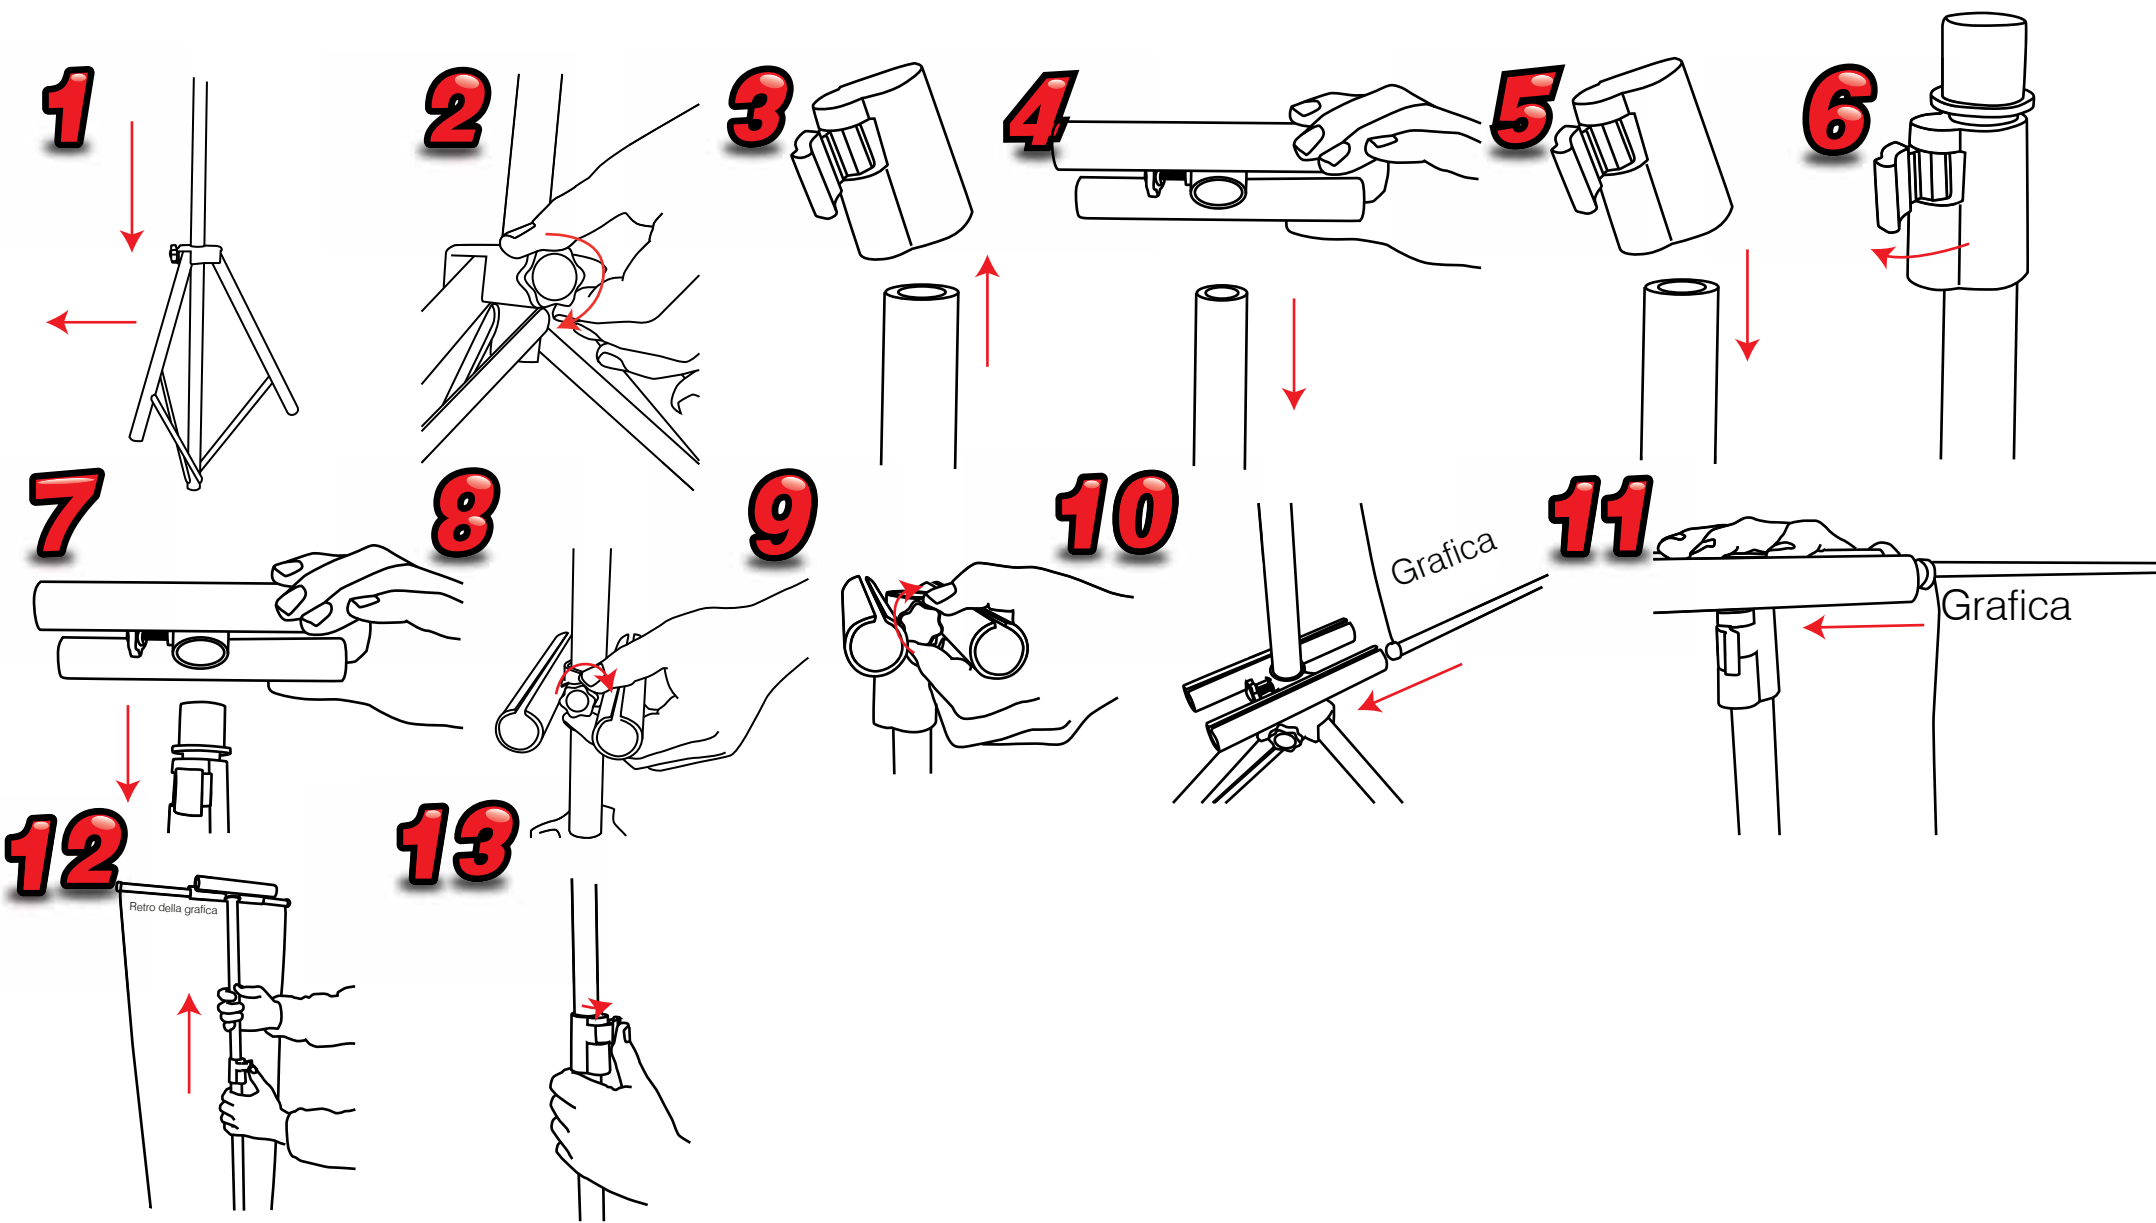

Fissaggio della grafica

Area grafica consigliata (mm):
590 (l) x 1800 (h)
Altezza max grafica: 2000mm
Altezza min grafica: 1080mm

kg
2.3kg

Dual

Dual

Assemblaggio