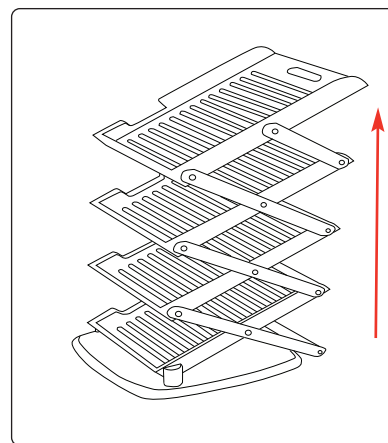

### Struttura

Dimensioni della struttura assemblata (mm):  
1210 (h) x 330 (l) x 330 (p)

Dimensioni delle tasche (mm):  
227 (h) x 338 (l) x 30 (p)

Peso: 4,81 kg

Miglioriamo e modifichiamo continuamente la nostra gamma di prodotti e ci riserviamo il diritto di variare le specifiche senza preavviso.  
Tutte le dimensioni e i pesi citati sono approssimativi e non si accettano responsabilità per eventuali variazioni. E&OE.