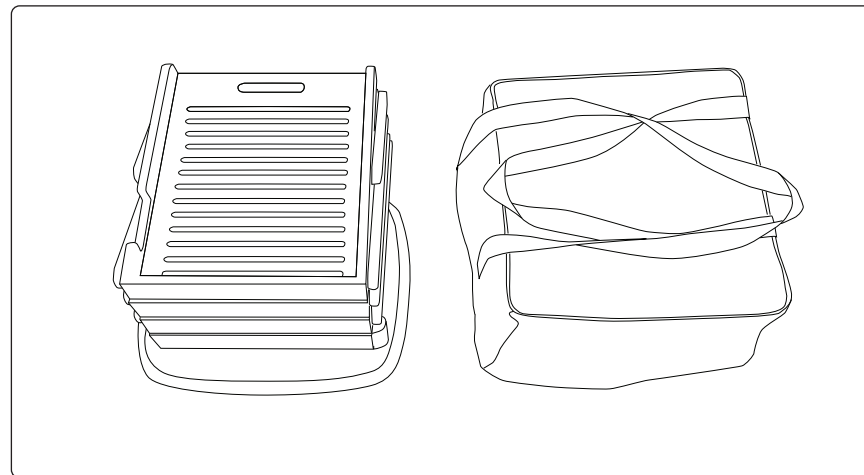

### Struttura

Dimensioni della struttura assemblata (mm):  
1210 (h) x 330 (l) x 330 (p)

Dimensioni delle tasche (mm):  
227 (h) x 338 (l) x 30 (p)

Peso: 4,81 kg

Miglioriamo e modifichiamo continuamente la nostra gamma di prodotti e ci riserviamo il diritto di variare le specifiche senza preavviso.  
Tutte le dimensioni e i pesi citati sono approssimativi e non si accettano responsabilità per eventuali variazioni. E&OE.